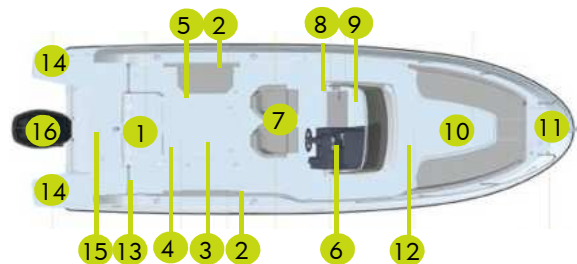

CARATTERISTICHE

1. Stazione di pesca a poppa	8. Optional T top con tendalino e portacanne
2. Sedili abbattibili a dritta e a sinistra, optional	9. Porta trasparente
3. Grande spazio in pozzetto	10. Area versatile
4. Comodo gavone sotto il pagliolo del pozzetto	11. Salpancora
5. Gavone per il pescato	12. Cabina per 2 persone
6. Cruscotto di guida ergonomico con strumentazione	13. Ampio accesso al pozzetto
7. Comodi sedili avvolgenti e optional sedile per 2 persone	14. Plancetta doppia
	15. Pozzetto alloggiamento motore
	16. Motorizzazione singola o doppia